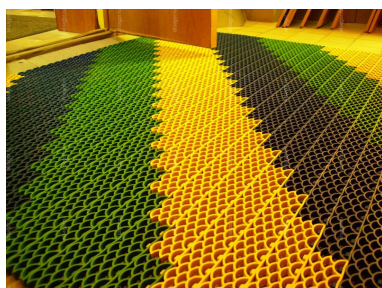

Степень нагрузки

Рассчитано на использование в местах со средней интенсивностью людского потока. Оптимальной является укладка покрытия в приямок или обрамление защитным алюминиевым профилем, что позволяет увеличить срок эксплуатации в несколько раз, при свободной укладке на пол края модульного покрытия в процессе эксплуатации постоянно деформируются, что приводит к ускоренному износу изделия.

Схема изделия

Имеет самую популярную высоту - 14 мм. Простота ухода и эксплуатации, лёгкий и экономичный ремонт путём замены повреждённых участков.

Цветовая гамма

Базовые цвета - чёрный, серый металлик, синий металлик, синий, голубой, зеленый, зеленый металлик, желтый, красный, коричневый.