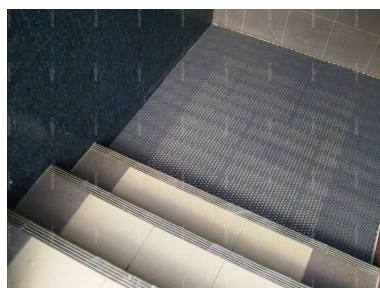

Материал:	ПВХ с эластомером
Размер модуля:	395x50x14 мм
Количество модулей в 1 кв. м:	50,7 шт.
Количество секций в модуле:	12
Твердость:	55-60 ед. Shore A
Прочность при разрыве:	не менее 110 МПа
Отн. удлинение при разрыве:	не менее 280%
Плотность:	1,45-1,47 гр/см ³
Объем поглощаемой грязи:	до 10 л на 1 кв. м
Вес 1 модуля:	197 грамм
Вес 1 кв. м:	10 кг
Рабочий диапазон температур:	от -40°C до +80°C

Область применения

Далеко не полный перечень - вестибюли, прихожие, тамбуры, коридоры, укладка дорожек, обустройство открытых террас, беседок, веранд и балконов, может быть установлено на ступенях, перед входом в здание и в других местах. Снижает травмоопасность при установке во влажных помещениях - бассейнах, душевых, раздевалках.

Степень нагрузки

Рассчитано на использование в местах со средней интенсивностью людского потока. Оптимальной является укладка покрытия в приямок или обрамление защитным алюминиевым профилем, что позволяет увеличить срок эксплуатации в несколько раз, при свободной укладке на пол края модульного покрытия в процессе эксплуатации постоянно деформируются, что приводит к ускоренному износу изделия.

Схема изделия

Имеет самую популярную высоту - 14 мм. Простота ухода и эксплуатации, лёгкий и экономичный ремонт путём замены повреждённых участков.

Цветовая гамма

Базовые цвета - чёрный, серый металлик, синий металлик, синий, голубой, зеленый, зеленый металлик, желтый, красный, коричневый.