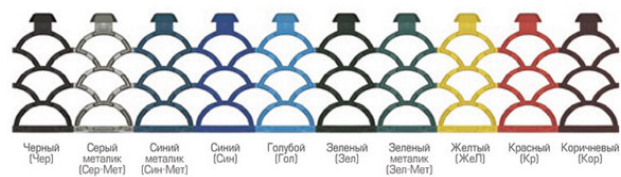

Степень нагрузки

Рассчитано на использование в местах со средней интенсивностью людского потока. Оптимальной является укладка покрытия в приямок или обрамление защитным алюминиевым профилем, что позволяет увеличить срок эксплуатации в несколько раз, при свободной укладке на пол края модульного покрытия в процессе эксплуатации постоянно деформируются, что приводит к ускоренному износу изделия.

Схема изделия

Имеет самую популярную высоту - 14 мм. Простота ухода и эксплуатации, лёгкий и экономичный ремонт путём замены повреждённых участков.

Цветовая гамма

Базовые цвета - чёрный, серый металлик, синий металлик, синий, голубой, зеленый, зеленый металлик, желтый, красный, коричневый.