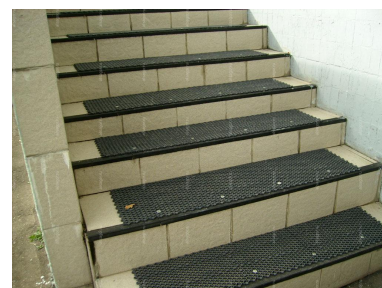

Область применения

Далеко не полный перечень - вестибюли, прихожие, тамбуры, коридоры, укладка дорожек, обустройство открытых террас, беседок, веранд и балконов, может быть установлено на ступенях, перед входом в здание и в других местах. Снижает травмоопасность при установке во влажных помещениях - бассейнах, душевых, раздевалках.

Степень нагрузки

Рассчитано на использование в местах со средней интенсивностью людского потока. Оптимальной является укладка покрытия в приямок или обрамление защитным алюминиевым профилем, что позволяет увеличить срок эксплуатации в несколько раз, при свободной укладке на пол края модульного покрытия в процессе эксплуатации постоянно деформируются, что приводит к ускоренному износу изделия.

Схема изделия

Имеет самую популярную высоту - 14 мм. Простота ухода и эксплуатации, лёгкий и экономичный ремонт путём замены повреждённых участков.

Цветовая гамма

Базовые цвета - чёрный, серый металлик, синий металлик, синий, голубой, зеленый, зеленый металлик, желтый, красный, коричневый.