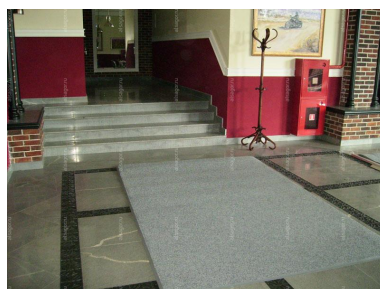

Артикул: 16000
Макс. ширина: 4000 мм
Размер: под заказ
Вес: 2.7 кг/кв.м
Пропускная способность:

- Бесплатный выезд на замер
- Доставка по Москве и в регионы РФ
- Выполним монтаж и установку

Профессиональный грязезащитный ковер из высокого ворса, устойчивый к воздействию прямых солнечных лучей, щелочей, кислот и плесени. В качестве материала используется высококачественный сертифицированный ковротекстиль импортного производства.

Производитель материала:	Голландия
Способ производства:	вплавление в резиновую водонепроницаемую основу полипропиленового ворса по принципу замкнутой петли
Материал ворса:	100% полипропилен
Высота ворса:	8.5 - 9.0 мм
Вес ворса:	1700 г/м²
Материал основы:	пенотекст
Высота основания:	4.0 - 4.5 мм
Общая высота:	13 мм
Гигроскопичность:	4.1 л/м²
Вес изделия:	2730 г/м²

Чистящие элементы

Использование материалов европейского качества позволяет максимально снизить затраты на уборку и защитить основное напольное покрытие от преждевременного износа

Эксплуатационные характеристики

Высокие показатели пожаробезопасности и огнестойкости. Оптимальное сочетание высокой прочности и износоустойчивости с невысокой стоимостью.

Особенность конструкции

Высокая плотность ворса и толщина основания обеспечивают отличные влагопоглощающие характеристики

Внешний вид

При правильном уходе сохраняет опрятный внешний вид и максимальную степень эффективности на протяжении всего периода эксплуатации.