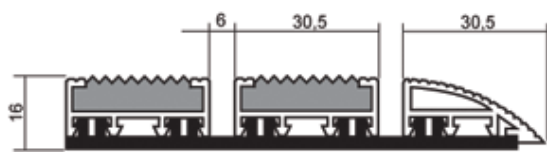

Схема изделия

Особенности установки

Благодаря специальным заходным планкам решетка может быть установлена в готовое здание без необходимости организации приямка. Возможна самостоятельная сборка.