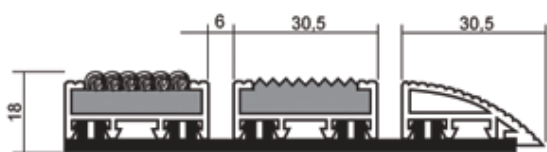

Схема изделия