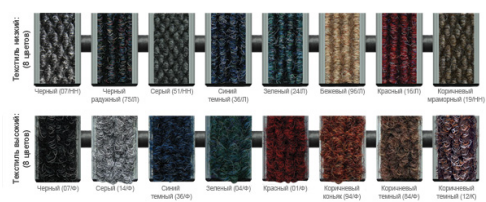

Материал конструкции:	алюминиевый сплав
Тип соединения профилей:	фиксация за счет пластиковых заклепок
Высота покрытия:	16 мм
Чистящие элементы:	термоэластопласт, текстиль (низкий, высокий)
Цвет резиновых вставок:	чёрный (стандартный), серый, коричневый, синий, желтый, красный, зеленый
Цвет вставок, текстиль низкий:	чёрный (стандартный), черный радужный, серый, синий темный, зеленый, бежевый, красный, коричневый мраморный
Цвет вставок, текстиль высокий:	чёрный (стандартный), серый, синий темный, зеленый, красный, коричневый коньяк, коричневый темный

Степень нагрузки

Для мест характеризующихся средней и низкой плотностью пешеходного движения

Система Антишум

Противошумные амортизирующие элементы в нижней части

Схема изделия

Цветовая гамма резиновых вставок

Допускаются оттеночные колебания цвета. При необходимости возможно согласования цвета по образцу.

Цветовая гамма текстильных вставок

Особенности установки

Наличие заходных планок позволяет использовать решетку без установки в приямок. Два варианта поставки - в виде готового изделия или набора для самостоятельной сборки.