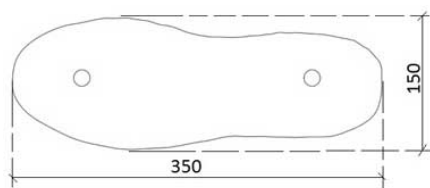

АЛСАГОР

Артикул: 97713

Размер: 350 x 150 мм

Высота: 2.8 мм

Вес: 300 г

Пропиодимость: 

Бесплатный выезд на замер

Доставка по Москве и в регионы РФ

Материал:	лист алюминиевый рифленый
Толщина:	2 мм, без учета высоты выпуклостей
Стандартные размеры:	350x150 мм
Температурным режим:	от -40°C до +70°C

Особенность конструкции

Рифленая поверхность, обеспечивающая противоскользящие свойства

Система Антикаблук

Да

Схема изделия

Пример монтажа