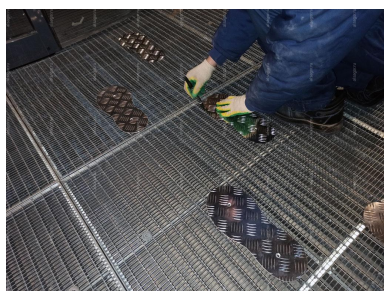

Выполним монтаж и установку

Рифленные алюминиевые пластины для первой зоны очистки обуви магазинов и торговых центров. Препятствуют скольжению и используются в качестве устройства "антикаблук". Устанавливаются на ячеистые решетки напротив входных дверей. При покупке в комплекте со стальной оцинкованной решеткой действует акционная цена.

Материал:	лист алюминиевый рифленый
Толщина:	2 мм, без учета высоты выпуклостей
Стандартные размеры:	350x150 мм
Температурным режим:	от -40°C до +70°C

Особенность конструкции

Рифленая поверхность, обеспечивающая противоскользящие свойства

Область применения

Входные группы торговых и офисных центров, оборудованные стальными грязезащитными решетками

Степень нагрузки

Изготовленные из высококачественного алюминия выдерживают высокие нагрузки в широком диапазоне температур

Система Антикаблук

Да

Схема изделия

Пример монтажа