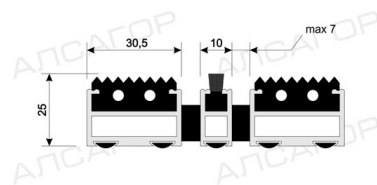

Артикул: 51001
 Макс. ширина: 4500 мм
 Размер: под заказ
 Высота: 23 мм
 Вес: 18.9 кг/кв.м
 Проходимость: 

- 
Бесплатный выезд на замер
- 
Доставка по Москве и в регионы РФ
- 
Выполним монтаж и установку

Схема - рифленая резина

Схема - рифленая резина с однорядной щеткой

Форма изделия