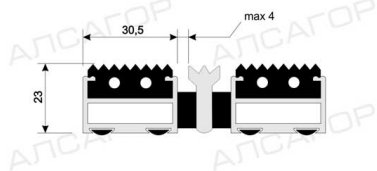

Схема изделия

Решетка может быть укомплектована грязезащитными элементами:

Схема - рифленая резина со скребком