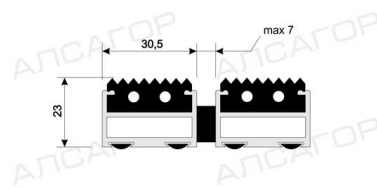

Артикул: 51001
 Макс. ширина: 4500 мм
 Размер: под заказ
 Высота: 23 мм
 Вес: 18.9 кг/кв.м
 Проходимость: 

- 
Бесплатный выезд на замер
- 
Доставка по Москве и в регионы РФ
- 
Выполним монтаж и установку

Схема - рифленая резина

Схема - рифленая резина с однорядной щеткой

Форма изделия