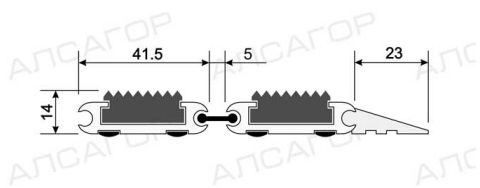

Схема изделия