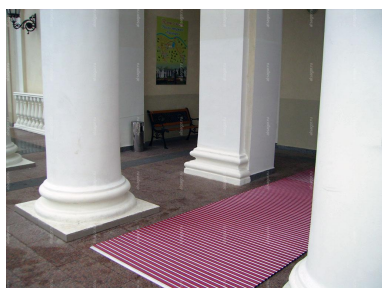

Артикул: 12001
 Макс. ширина: 3000 мм
 Размер: под заказ
 Высота: 14 мм
 Вес: 15.7 кг/кв.м
 Проходимость: 

Представляем грязезащитные коврики, которые подойдут для установке на входе в дом или офис. Вставки из рифлёной резины эффективно очищают грязь с обуви посетителей, продуманная конструкция гарантирует устойчивость к коррозии. Одновременно с неплохими грязезащитными характеристиками отсутствуют шумы и скрипа во время эксплуатации коврика, он обладает законченным, современным внешним видом и не испортит дизайн любого здания.

Широкий температурный диапазон

Может применяться в широком диапазоне температур

Система Антишум

Амортизационные вставки в основании снижают шум от прохода посетителей и сглаживают неровности пола

Схема изделия**Варианты монтажа**

Сгладить небольшой перепад между высотой покрытия и уровнем пола позволяют специальные заходные планки, которые, по желанию заказчика, могут быть установлены в начале и в конце изделия. Не требуют специального монтажа, может устанавливаться на сданных объектах без необходимости переоборудования входной группы.

Монтаж в приямок**Цветовая гамма резиновых вставок**

Допускаются оттеночные колебания цвета. При необходимости возможно согласования цвета по образцу.

Установка на ровный пол