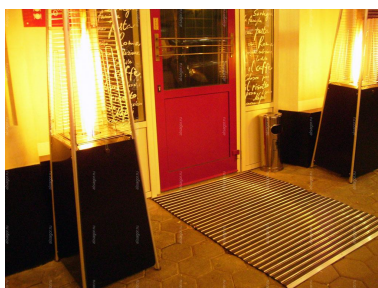

Артикул: 12001
 Макс. ширина: 3000 мм
 Размер: под заказ
 Высота: 14 мм
 Вес: 15.7 кг/кв.м
 Проходимость: 

Представляем грязезащитные коврики, которые подойдут для установке на входе в дом или офис. Вставки из рифлёной резины эффективно очищают грязь с обуви посетителей, продуманная конструкция гарантирует устойчивость к коррозии. Одновременно с неплохими грязезащитными характеристиками отсутствуют шумы и скрипа во время эксплуатации коврика, он обладает законченным, современным внешним видом и не испортит дизайн любого здания.

Широкий температурный диапазон

Может применяться в широком диапазоне температур

Система Антишум

Амортизационные вставки в основании снижают шум от прохода посетителей и сглаживают неровности пола

Схема изделия**Варианты монтажа**

Сгладить небольшой перепад между высотой покрытия и уровнем пола позволяют специальные заходные планки, которые, по желанию заказчика, могут быть установлены в начале и в конце изделия. Не требуют специального монтажа, может устанавливаться на сданных объектах без необходимости переоборудования входной группы.