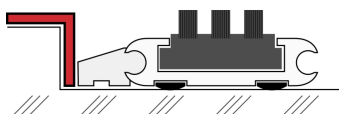

Наличие резиновых вставок препятствуют возникновению постороннего шума и поскрипывания

Внешний вид

Хорошо выглядит внешне и легко вписывается в дизайн входной группы

Схема изделия**Варианты монтажа**

Небольшая высота позволяет укладывать изделие непосредственно на пол, как в начале, так и в конце могут быть установлены заходные планки, позволяющие использовать модель без устройства специального приямка

Монтаж в приямок**Цветовая гамма щеток****Установка на ровный пол**