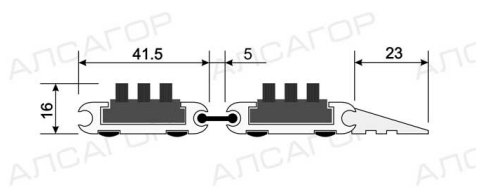

Схема изделия