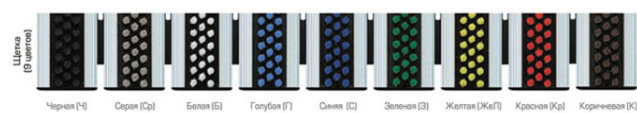

Материал конструкции:	алюминиевый сплав
Тип соединения профилей:	резиновый соединитель
Высота покрытия:	16 мм
Чистящие элементы:	3-рядная щетка
Цвет щеток:	чёрный (стандартный), серый, белый, голубой, синий, зеленый, желтый, красный, коричневый

Наличие резиновых вставок препятствуют возникновению постороннего шума и поскрипывания

Внешний вид

Хорошо выглядит внешне и легко вписывается в дизайн входной группы

Схема изделия**Варианты монтажа**

Небольшая высота позволяет укладывать изделие непосредственно на пол, как в начале, так и в конце могут быть установлены заходные планки, позволяющие использовать модель без устройства специального приямка

Монтаж в приямок**Цветовая гамма щеток****Установка на ровный пол**