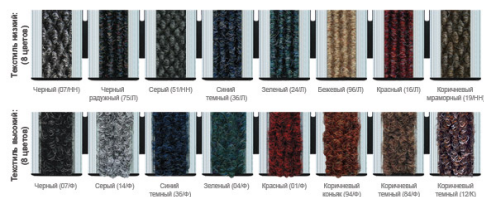

Доступные цвета - чёрный (стандартный), серый, коричневый, синий, желтый, красный, зеленый. Допускаются оттеночные колебания цвета. При необходимости возможно согласования цвета по образцу.

**Варианты монтажа**

**Цветовая гамма щеток**

Доступные цвета - чёрный (стандартный), серый, белый, голубой, синий, зеленый, желтый, красный, коричневый

**Изготовление на заказ**

На складе есть в наличии стандартные размеры, существует возможность изготовления изделий по индивидуальному заказу.