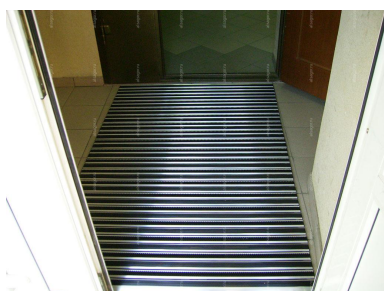

Внешний вид

Гармонично вписывается в существующий дизайн