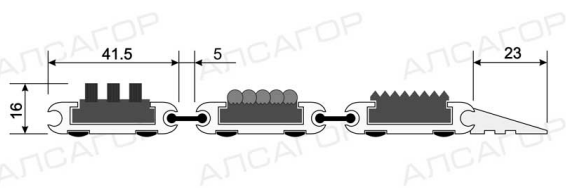

Схема изделия