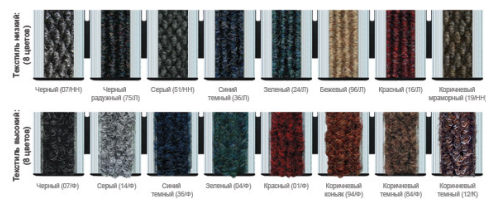

Монтаж в приямок

Цветовая гамма текстильных вставок

Установка на ровный пол