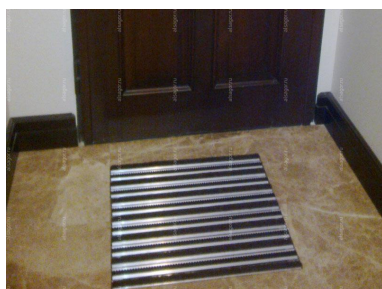

Артикул: 12002
Макс. ширина: 3000 мм
Размер: под заказ
Высота: 14-16 мм
Вес: 11.5 кг/кв.м
Проходимость:

Бесплатный выезд
на замер

Доставка по Москве и
в регионы РФ

Выполним монтаж и
установку

Современные входные коврики с влаговпитывающими вставками обеспечат чистоту в доме или офисе. Изделие относится к грязезащитным покрытиям бизнес-класса. В основе коврика положен усиленный алюминиевый профиль, а чистящие функции выполняют вставки из полипропиленового текстиля. Изделия серии отличаются небольшой высотой, поэтому не препятствуют открыванию дверей. Область применения не ограничена жилыми помещениями.

Материал конструкции:	алюминиевый сплав
Тип соединения профилей:	резиновый соединитель
Высота покрытия:	14(16) мм
Чистящие элементы:	текстиль (низкий, высокий)
Цвет вставок, текстиль низкий:	чёрный (стандартный), черный радужный, серый, синий темный, зеленый, бежевый, красный, коричневый мраморный
Цвет вставок, текстиль высокий:	чёрный (стандартный), серый, синий темный, зеленый, красный, коричневый коньяк, коричневый темный
Рабочий диапазон температур:	от -40°C до +70°C

Степень нагрузки

Способно выдерживать нагрузки, характерные для ресторанов, торговых комплексов, административных зданий и прочих мест с нормальной интенсивностью движения посетителей

Защита от коррозии

Не подвержено влиянию коррозионных факторов. Надежность и долговечность обеспечивает проверенная временем конструкция и качественные комплектующие.

Особенность конструкции

Изготовлено из алюминиевых профилей, которые по бокам защищены заглушками из ударопрочного термопластика

Система Антишум

Расположенные в основании амортизационные вставки препятствуют возникновению ударного шума и поскрипывания при движении