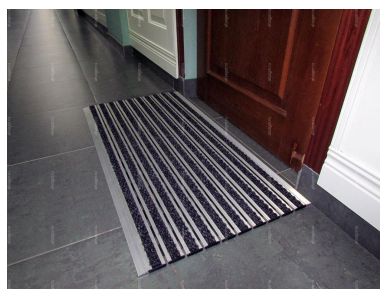

Артикул: 12002
Макс. ширина: 3000 мм
Размер: под заказ
Высота: 14-16 мм
Вес: 11.5 кг/кв.м
Проходимость:

Бесплатный выезд
на замер

Доставка по Москве и
в регионы РФ

Выполним монтаж и
установку

Современные входные коврики с влаговпитывающими вставками обеспечат чистоту в доме или офисе. Изделие относится к грязезащитным покрытиям бизнес-класса. В основе коврика положен усиленный алюминиевый профиль, а чистящие функции выполняют вставки из полипропиленового текстиля. Изделия серии отличаются небольшой высотой, поэтому не препятствуют открыванию дверей. Область применения не ограничена жилыми помещениями.

Материал конструкции:	алюминиевый сплав
Тип соединения профилей:	резиновый соединитель
Высота покрытия:	14(16) мм
Чистящие элементы:	текстиль (низкий, высокий)
Цвет вставок, текстиль низкий:	чёрный (стандартный), черный радужный, серый, синий темный, зеленый, бежевый, красный, коричневый мраморный
Цвет вставок, текстиль высокий:	чёрный (стандартный), серый, синий темный, зеленый, красный, коричневый коньяк, коричневый темный
Рабочий диапазон температур:	от -40°C до +70°C

Степень нагрузки

Способно выдерживать нагрузки, характерные для ресторанов, торговых комплексов, административных зданий и прочих мест с нормальной интенсивностью движения посетителей

Защита от коррозии

Не подвержено влиянию коррозионных факторов. Надежность и долговечность обеспечивает проверенная временем конструкция и качественные комплектующие.

Особенность конструкции

Изготовлено из алюминиевых профилей, которые по бокам защищены заглушками из ударопрочного термопластика

Система Антишум

Расположенные в основании амортизационные вставки препятствуют возникновению ударного шума и поскрипывания при движении