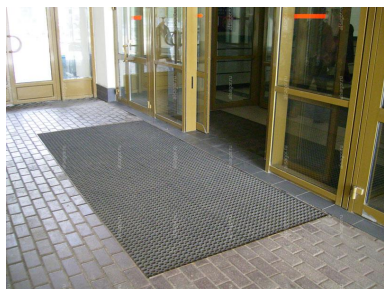

## АЛСАГОР

Артикул: 80001

Размер: 1220x1820x25 мм

Вес: 50 кг/шт.

Прочность: 

Напольное покрытие Атлант изготавливается посредством прессования резины, что делает коврик устойчивым к механическим нагрузкам, высоким и низким температурам. Отличный, прочный, надежный и практичный резиновый мат, чрезвычайно мощный - обратите внимание на вес изделия! Модель прекрасно подойдет для производственных помещений с интенсивным потоком посетителей, складов, предназначенных для хранения большого объема продукции, гаражей, моек, а также других типов сооружений, как военного, так и гражданского направления, связанных со средним и крупным бизнесом. Может укладываться на плитку, гранит и просто бетонный пол.

Материал:	100% резина
Высота покрытия:	25 мм
Стандартные размеры:	1220x1820 мм
Доступные цвета:	черный
Вес изделия:	50 кг/шт.

Рабочий диапазон температур: от -40°C до +90°C

-  Бесплатный выезд на замер
-  Доставка по Москве и в регионы РФ
-  Выполним монтаж и установку

### Особенности конструкции

Обладает ячеистой структурой. Ячейки имеют закрытую форму с нижней стороны, что позволяет загрязнениям мелкой и крупной фракции оставаться внутри ковра.