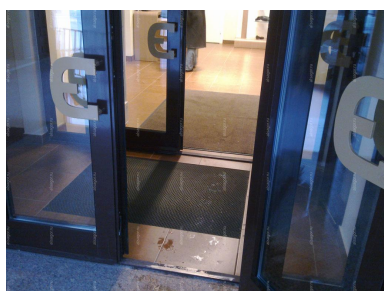

Артикул: 871003
Размер: 1200x15000 мм
Высота: 5.0 мм
Вес: 68.4 кг/рул.
Пропходимость:

- ☒ Бесплатный выезд на замер
- ☒ Доставка по Москве и в регионы РФ
- ☒ Выполним монтаж и установку

Рулонное покрытие, которое выполнено из высококачественного винила. Наиболее эффективна установка дорожек на открытых площадках с козырьком, к которым относятся крыльца перед магазинами, лоджии балконов, террасы ресторанов, открытые сцены. Благодаря противоскользящим свойствам изделие хорошо подходит для объектов, характеризующихся повышенной влажностью.

Материал покрытия:	ПВХ
Вес рулона:	68.4 кг
Вес 1 кв. метра:	3.8-4 кг
Высота покрытия:	5 мм
Размер:	1200x15000 мм
Цвета:	серый, синий, зеленый, чёрный
Гарантийный срок:	2 месяца

Степень нагрузки

Допускает уличную эксплуатацию, задерживает на входе, не допускает попадание грязи внутрь помещения

Область применения

Широкий диапазон применения