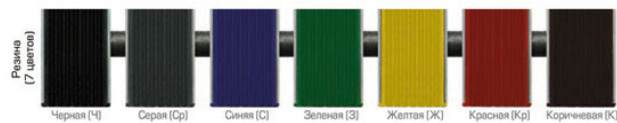

Материал конструкции:	алюминий
Высота покрытия:	23 мм
Чистящий элемент:	рифленая резина
Цвет резиновых вставок:	чёрный (стандартный), серый, коричневый, синий, желтый, красный, зеленый
Рабочий диапазон температур:	от -40°C до +70°C

**Схема изделия**

**Технические возможности и изготовление под заказ**

Мы беремся воплотить любые дизайнерские решения и выполнить сложные конфигурации под заказ. При этом следует учитывать, что размер максимальной длины профили (ширина изделия) равен 4500 мм. Для сложных и непрямоугольных вариантов исполнения применяется коэффициент удорожания от 1.2 до 1.4.

**Монтаж - наружные**

Установка на ровный пол с использованием универсального наружного обрамления.

**Цветовая гамма резиновых вставок**

Допускаются оттеночные колебания цвета. При необходимости возможно согласования цвета по образцу.