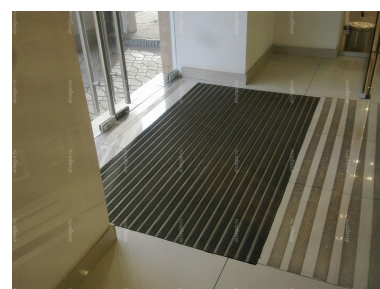

Материал конструкции:	алюминий
Высота покрытия:	23 мм
Чистящий элемент:	рифленая резина
Цвет резиновых вставок:	чёрный (стандартный), серый, коричневый, синий, желтый, красный, зеленый
Рабочий диапазон температур:	от -40°C до +70°C

**Особенность конструкции**

Алюминиевые профили собраны между собой стальным оцинкованным тросом

**Защита от коррозии**

Торцы профиля защищены заглушками из термопластика, предотвращая попадание влаги вовнутрь. Решетки устойчивы к коррозии, в том числе к сквозной коррозии

**Степень нагрузки**

Решетки оптимизированы к максимальной и средней нагрузке пешеходов, в особенности пешеходов с тележками

**Система Антишум**

В нижней части решётки установлены шумопоглощающие амортизационные вставки, при движении пешеходов отсутствует шум и поскрипывание