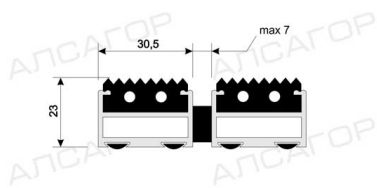

Артикул: 11001  
 Макс. ширина: 4500 мм  
 Размер: под заказ  
 Высота: 23 мм  
 Вес: 18.9 кг/кв.м  
 Пропитанность: 

-  Бесплатный выезд на замер
-  Доставка по Москве и в регионы РФ
-  Выполним монтаж и установку

**Схема изделия**

**Технические возможности и изготовление под заказ**

Мы беремся воплотить любые дизайнерские решения и выполнить сложные конфигурации под заказ. При этом следует учитывать, что размер максимальной длины профили (ширина изделия) равен 4500 мм. Для сложных и непрямоугольных вариантов исполнения применяется коэффициент удорожания от 1.2 до 1.4.