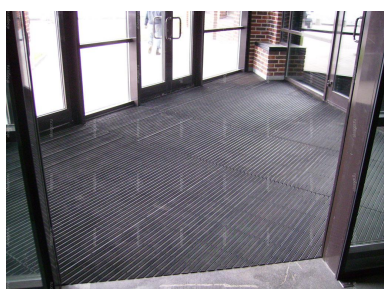

Грязезащитные решетки, которые разработаны специально для улицы. Они подходят для обустройства входных зон крупных торговых центров, магазинов и других объектов с повышенной и средней интенсивностью движения людей. Изделие комплектуется чистящими вставками из рифленой резины, обладающей высокой стойкостью перед износом и истиранием. Оформленная решетка превосходно вписывается в существующий дизайн.

Материал конструкции:	алюминий
Высота покрытия:	23 мм
Чистящий элемент:	рифленая резина
Цвет резиновых вставок:	чёрный (стандартный), серый, коричневый, синий, желтый, красный, зеленый
Рабочий диапазон температур:	от -40°C до +70°C

**Особенность конструкции**

Алюминиевые профили собраны между собой стальным оцинкованным тросом

**Защита от коррозии**

Торцы профиля защищены заглушками из термопластика, предотвращая попадание влаги вовнутрь. Решетки устойчивы к коррозии, в том числе к сквозной коррозии

**Степень нагрузки**

Решетки оптимизированы к максимальной и средней нагрузке пешеходов, в особенности пешеходов с тележками

**Система Антишум**

В нижней части решётки установлены шумопоглощающие амортизационные вставки, при движении пешеходов отсутствует шум и поскрипывание