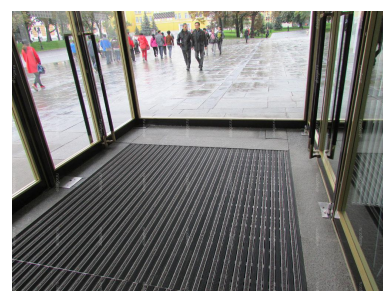

Артикул: 11006
Макс. ширина: 4500 мм
Размер: под заказ
Высота: 25 мм
Вес: 17.5 кг/кв.м
Пропускная способность:

- Бесплатный выезд на замер
- Доставка по Москве и в регионы РФ
- Выполним монтаж и установку

Современные придверные решетки, которые рассчитаны на интенсивную эксплуатацию. Специальные конструктивные решения обеспечивают эффективность и долговечность данного вида покрытия. Решетку можно устанавливать непосредственно на улице. Модель укомплектована грязезащитными вставками на основе рифленой резины и трехрядной щетки, выполненной из нейлоновой нити ведущего немецкого производителя.

Материал конструкции:	алюминий
Высота покрытия:	25 мм
Чистящие элементы:	резина, 3х-рядная щетка
Цвет резиновых вставок:	чёрный (стандартный), серый, коричневый, синий, желтый, красный, зеленый
Цвет щеток:	чёрный (стандартный), серый, белый, голубой, синий, зеленый, желтый, красный, коричневый

Рабочий диапазон температур: от -40°C до +70°C

Степень нагрузки

Благодаря улучшенной конструкции решетку можно эксплуатировать в местах с высокой и средней загруженностью направленного движения пешеходов, в том числе пешеходов с тележками.

Внешний вид

Края среза алюминиевого профиля в данной модели закрыты заглушками из термопластика, что позволяет решетке выглядеть гармонично и стать частью дизайна помещения.

Система Антишум

Резиновая амортизационная вставка препятствует возникновению ударных шумов при движении.

Защита от коррозии

Использование только высококачественных комплектующих исключает опасность образования коррозии.