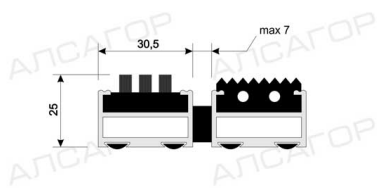

Схема изделия