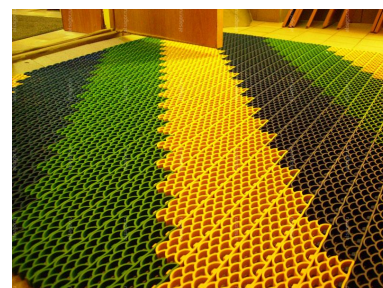

Артикул: 19003
Размер: под заказ
Высота: 19-20 мм
Вес: 10.3 кг/кв.м
Пропиодимость:

- Бесплатный выезд на замер
- Доставка по Москве и в регионы РФ
- Выполним монтаж и установку

Модульное покрытие, которое предназначено для общественных мест с интенсивным движением. Благодаря качественному материалу в процессе эксплуатации долгое время отлично выглядит и не теряет первоначальный цвет. Даже грязезащитная поверхность нестандартного размера легко собирается из отдельных модулей.

Материал:	ПВХ с эластомером
Размер модуля:	395x50x19.4 мм
Количество модулей в 1 кв. м:	50,7 шт.
Количество секций в модуле:	12
Твердость:	55-60 ед. Шора А
Прочность при разрыве:	не менее 110 МПа
Отн. удлинение при разрыве:	не менее 280%
Плотность:	1,45-1,47 гр/см3
Объем поглощаемой грязи:	до 10 л на 1 кв. м
Вес 1 модуля:	197 грамм
Вес 1 кв. м:	10 кг

Рабочий диапазон температур: от -40°C до +80°C

Область применения

Универсальность, широкий диапазон применения.

Система Антишум

Отсутствие скрипов и посторонних шумов при движении

Внешний вид

Позволяет подбирать цвета созвучные дизайну помещения. Возможность обустройства нестандартной придверной зоны.

Особенность конструкции

Высокая ремонтопригодность, противоскользящие свойства модулей снижают риск падения посетителей в помещениях с повышенной влажностью и/или мокрым полом