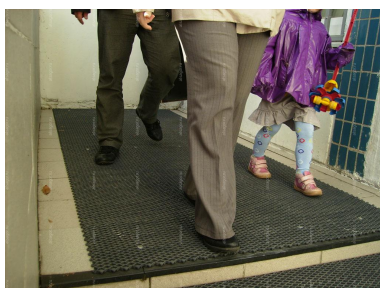

Особенность конструкции

Высокая ремонтопригодность, противоскользящие свойства модулей снижают риск падения посетителей в помещениях с повышенной влажностью и/или мокрым полом

Схема изделия

Особенности монтажа

Рекомендуется установка в приямок глубиной 20 мм. Допускается установка с использованием универсального наружного обрамления без обустройства приямка.

Цветовая гамма

Доступные цвета - чёрный, серый металлик, синий металлик, синий, голубой, зеленый, зеленый металлик, желтый, красный, коричневый