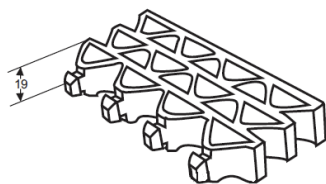

Схема изделия

Особенности монтажа

Рекомендуется установка в приямок глубиной 20 мм. Допускается установка с использованием универсального наружного обрамления без обустройства приямка.