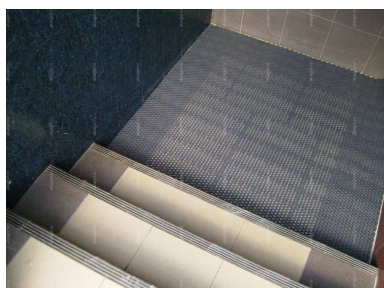

Особенность конструкции

Высокая ремонтопригодность, противоскользящие свойства модулей снижают риск падения посетителей в помещениях с повышенной влажностью и/или мокрым полом

Схема изделия

Особенности монтажа

Рекомендуется установка в приямок глубиной 20 мм. Допускается установка с использованием универсального наружного обрамления без обустройства приямка.

Цветовая гамма

Доступные цвета - чёрный, серый металлик, синий металлик, синий, голубой, зеленый, зеленый металлик, желтый, красный, коричневый