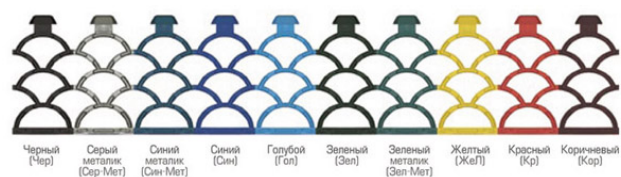

Рекомендуется установка в приямок глубиной 20 мм. Допускается установка с использованием универсального наружного обрамления без обустройства приямка.

Цветовая гамма

Доступные цвета - чёрный, серый металлик, синий металлик, синий, голубой, зеленый, зеленый металлик, желтый, красный, коричневый