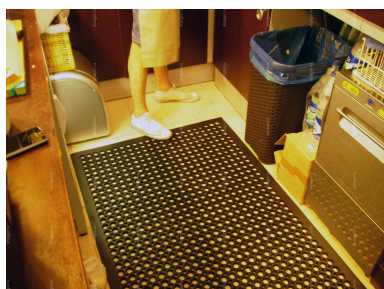

Область применения

Высота грязезащитного мата составляет всего 12 мм. Изделие оптимально подходит к зазору между полом и дверью.

Эксплуатационные характеристики

Простота эксплуатации и уборки, чистка струей воды или моющим пылесосом высокого давления.