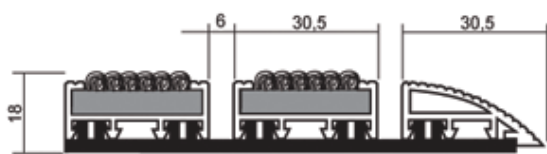

Схема изделия