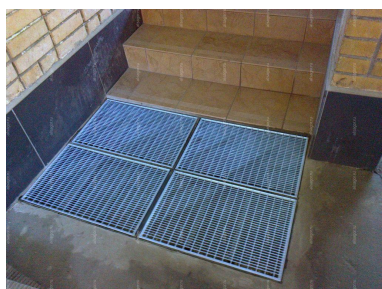

АЛСАГОР

Артикул: 8640
 Макс. ширина: 600 мм
 Размер: 600x400 мм
 Высота: 65 мм
 Вес: 1.3 кг
 Пропускимость:

- Бесплатный выезд на замер
- Доставка по Москве и в регионы РФ
- Выполним монтаж и установку

Пластиковый поддон Твист устанавливается в грунт или конструкцию крыльца при входе в помещение, используется для оптимизации процесса сбора грязи. Пластиковые поддоны изготавливаются из морозостойкого поликомполита, что позволяет использовать их в суровых российских условиях. Поддоны можно устанавливать как на улице, так и внутри помещений.

Пластиковый поддон Твист не требует опорной сетки.

Материал:	ударопрочная термопластическая смола
Высота:	65 мм
Размер:	600x400 мм
Вес:	1.3 кг

Особенность конструкции

В нижней части имеется возможность для подсоединения водоотводящих труб, которые, в свою очередь, подключаются к системе ливневой канализации. Поэтому в условиях оттепели, высокой посещаемости, при невозможности производить частую уборку под придверной решеткой (например, при постоянном потоке людей), специальный поддон с системой отвода воды может быть очень эффективен.

Эксплуатационные характеристики

Сохранит опрятный внешний вид на входе, сэкономит силы и средства на уборку

Схема изделия