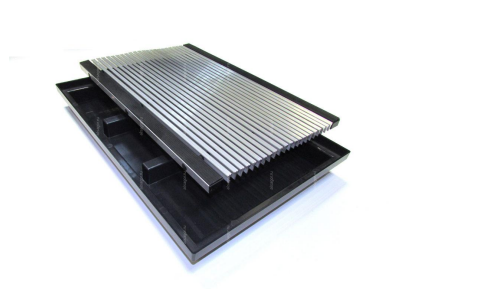

АЛСАГОР

Артикул: 8640
 Макс. ширина: 600 мм
 Размер: 600x400 мм
 Высота: 65 мм
 Вес: 1.3 кг
 Пропускимость:

- Бесплатный выезд на замер
- Доставка по Москве и в регионы РФ
- Выполним монтаж и установку

Пластиковый поддон Твист устанавливается в грунт или конструкцию крыльца при входе в помещение, используется для оптимизации процесса сбора грязи. Пластиковые поддоны изготавливаются из морозостойкого поликомполита, что позволяет использовать их в суровых российских условиях. Поддоны можно устанавливать как на улице, так и внутри помещений.

Пластиковый поддон Твист не требует опорной сетки.

Материал:	ударопрочная термопластическая смола
Высота:	65 мм
Размер:	600x400 мм
Вес:	1.3 кг

Особенность конструкции

В нижней части имеется возможность для подсоединения водоотводящих труб, которые, в свою очередь, подключаются к системе ливневой канализации. Поэтому в условиях оттепели, высокой посещаемости, при невозможности производить частую уборку под придверной решеткой (например, при постоянном потоке людей), специальный поддон с системой отвода воды может быть очень эффективен.

Эксплуатационные характеристики

Сохранит опрятный внешний вид на входе, сэкономит силы и средства на уборку

Схема изделия