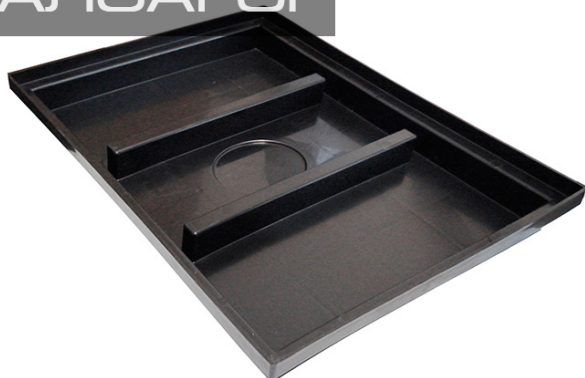

АЛСАГОР

Артикул: 8640
 Макс. ширина: 600 мм
 Размер: 600x400 мм
 Высота: 65 мм
 Вес: 1.3 кг
 Пропускимость:

- Бесплатный выезд на замер
- Доставка по Москве и в регионы РФ
- Выполним монтаж и установку

Пластиковый поддон Твист устанавливается в грунт или конструкцию крыльца при входе в помещение, используется для оптимизации процесса сбора грязи. Пластиковые поддоны изготавливаются из морозостойкого поликомполита, что позволяет использовать их в суровых российских условиях. Поддоны можно устанавливать как на улице, так и внутри помещений.

Пластиковый поддон Твист не требует опорной сетки.

Материал:	ударопрочная термопластическая смола
Высота:	65 мм
Размер:	600x400 мм
Вес:	1.3 кг

Особенность конструкции

В нижней части имеется возможность для подсоединения водоотводящих труб, которые, в свою очередь, подключаются к системе ливневой канализации. Поэтому в условиях оттепели, высокой посещаемости, при невозможности производить частую уборку под придверной решеткой (например, при постоянном потоке людей), специальный поддон с системой отвода воды может быть очень эффективен.

Эксплуатационные характеристики

Сохранит опрятный внешний вид на входе, сэкономит силы и средства на уборку

Схема изделия