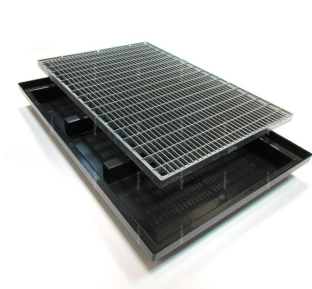

АЛСАГОР

Артикул: 8640
 Макс. ширина: 600 мм
 Размер: 600x400 мм
 Высота: 65 мм
 Вес: 1.3 кг
 Пропускимость:

- Бесплатный выезд на замер
- Доставка по Москве и в регионы РФ
- Выполним монтаж и установку

Пластиковый поддон Твист устанавливается в грунт или конструкцию крыльца при входе в помещение, используется для оптимизации процесса сбора грязи. Пластиковые поддоны изготавливаются из морозостойкого поликомполита, что позволяет использовать их в суровых российских условиях. Поддоны можно устанавливать как на улице, так и внутри помещений.

Пластиковый поддон Твист не требует опорной сетки.

Материал:	ударопрочная термопластическая смола
Высота:	65 мм
Размер:	600x400 мм
Вес:	1.3 кг

Особенность конструкции

В нижней части имеется возможность для подсоединения водоотводящих труб, которые, в свою очередь, подключаются к системе ливневой канализации. Поэтому в условиях оттепели, высокой посещаемости, при невозможности производить частую уборку под придверной решеткой (например, при постоянном потоке людей), специальный поддон с системой отвода воды может быть очень эффективен.

Эксплуатационные характеристики

Сохранит опрятный внешний вид на входе, сэкономит силы и средства на уборку

Схема изделия