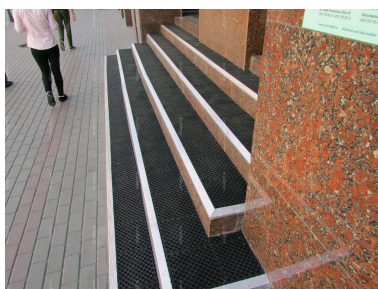

Система Антикаблук

Женская обувь на высоком каблуке не проваливается вовнутрь покрытия

Внешний вид

Выпускается в широкой цветовой гамме

Особенность конструкции

Модульная конструкция позволяет собирать грязезащитные полотна требуемых форм и размеров и обладает высокой ремонтпригодностью

Область применения

Недорогая защита от грязи, которая подходит для установки на улице. Специальные обрамления, выполненные из того же материала и в том же цвете, что и само покрытие, позволяют выполнять монтаж на ровную поверхность без обустройства приямка.